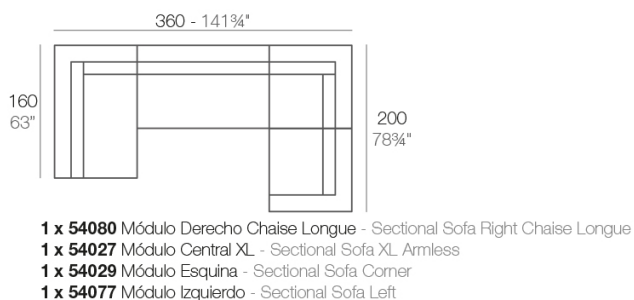

Acabados

BASIC

Ref. 54029

Resina de polietileno acabado mate.

LACADO

Ref. 54029F

Resina de polietileno con un acabado lacado brillo.

LUZ

Ref. 54029W

Con iluminación interior de color blanco mediante tecnología LED.
Solo disponible en acabado hielo mate.

LED RGBW

Ref. 54029L

Con iluminación interior mediante tecnología LED RGBW y mando a distancia para cambiar de color. Solo disponible en acabado hielo mate.

LED RGBW DMX

Ref. 54029D

Con iluminación interior mediante tecnología LED RGBW y mando a distancia para cambiar de color. Controlado también por DMX-1024 (wireless). Solo disponible en acabado hielo mate.

LED RGBW BATERIA

Ref. 54029Y

Con iluminación interior mediante tecnología LED RGBW, alimentado por una batería. Se incluye mando a distancia para cambiar de color y cargador. Solo disponible en acabado hielo mate.

LED RGBW DMX BATERIA

Ref. 54029DY

Con iluminación interior mediante tecnología LED RGBW, alimentado por una batería. Incluye mando a distancia para cambiar de color. Controlado también por DMX-1024 (wireless). Solo disponible en acabado hielo mate.

COLOR	BASIC	LACQUERED / LACADO	LUZ	LED RGB DMX BATERIA
HIELO	☐	☐	☐	☐
BLANCO	☐	☐	☐	☐
NEGRO	☐	☐	☐	☐
BRONCE	☐	☐	☐	☐
ACERO	☐	☐	☐	☐
ANTRACITA	☐	☐	☐	☐
ROJO	☐	☐	☐	☐
PISTACHO	☐	☐	☐	☐