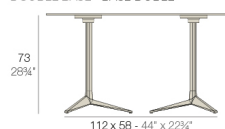

Peso

6.75 Kg

DOUBLE BASE - BASE DOBLE