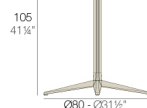

fixed top / fijo ref: 54142

fixed for glass / fijo para vidrio ref: 54142V

Acabados

Fijo

Ref. 54142

Pie de aluminio pintado epoxy con soporte fijo en poliamida con fibra de vidrio

Fijo glass

Ref. 54142V

Pie de aluminio pintado epoxy con soporte fijo de aluminio pintado epoxi, preparado exclusivamente para nuestros sobres de vidrio.

COLOR	BASE FIXED	BASE GLASS
BLUE		
MOSTAZA		
BLANCO		
NEGRO		
BRONCE		
ACERO		
ROJO		
PISTACHO