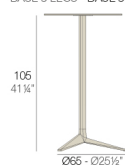

Peso

3.37 Kg

BASE 3 LEGS - BASE 3 PATAS