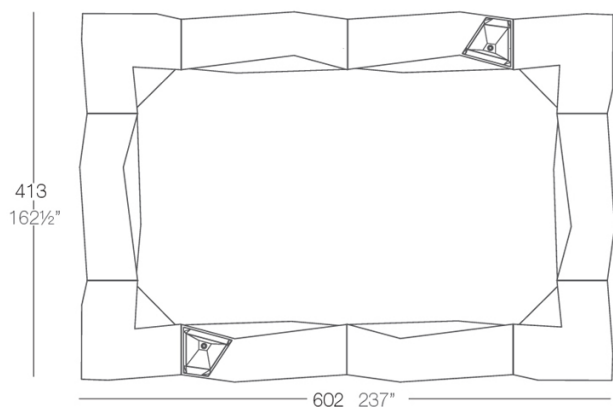

4 X 54113
2 X 54114
4 X 54112