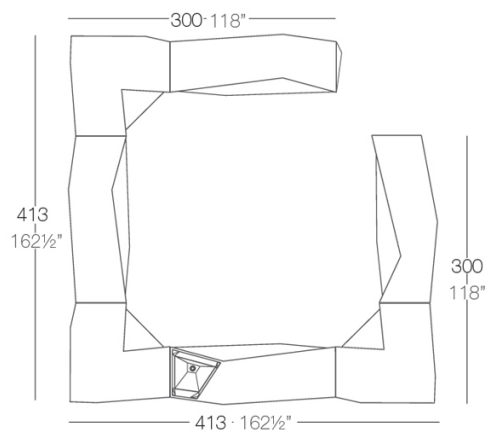

2 X 54113
1 X 54114
3 X 54112
1 X 54111