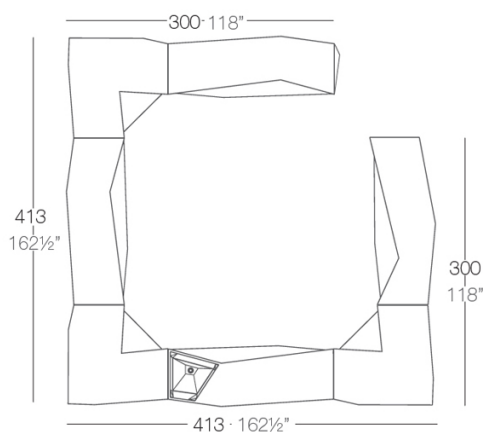

2 X 54113
1 X 54114
3 X 54112
1 X 54111