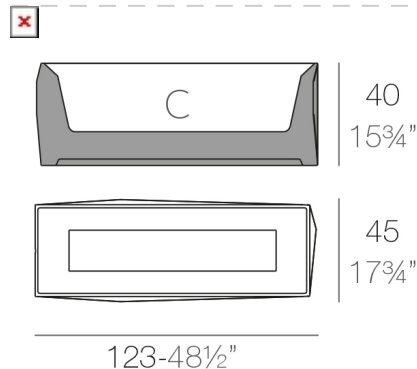

View online: <https://www.vondom.com/es/productos/54176A>

Características

Descripción

Macetero fabricado con resina de polietileno mediante moldeo rotacional con doble pared. 100% Reciclable. Apto para exterior e interior. Disponible en varios acabados.

Peso

13.32 Kg

FAZ Jardineria C = 117,5 x 38 x 27 cm
FAZ Jardiniera C = 46 1/4" x 15 x 10 3/4"

Acabados

BASIC

Ref. 54176A

Resina de polietileno acabado mate.

AUTORRIEGO