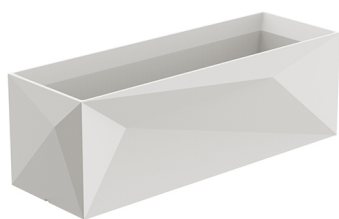

FAZ JARDINERA 40x120x40cm

By Ramón Esteve

Ramón Esteve, arquitecto de la armonía, serenidad, atemporalidad y la universalidad ha creado formas minerales y rotundas que hace de FAZ un diseño que contextualiza con los hogares y equipamientos.

View online: <https://www.vondom.com/es/productos/54176A>

Características

Descripción

Macetero fabricado con resina de polietileno mediante moldeo rotacional con doble pared. 100% Reciclable. Apto para exterior e interior. Disponible en varios acabados.

Peso

13.32 Kg

FAZ Jardineria C = 117,5 x 38 x 27 cm
FAZ Jardiniera C = 46 1/4" x 15 x 10 3/4"

Acabados

BASIC

Ref. 54176A

Resina de polietileno acabado mate.

AUTORRIEGO