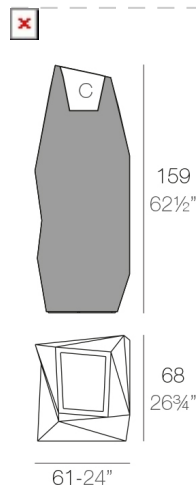

View online: <https://www.vondom.com/es/productos/54013A>

Características

Descripción

Macetero fabricado con resina de polietileno mediante moldeo rotacional con doble pared. 100% Reciclable. Apto para exterior e interior. Disponible en varios acabados.

Peso

22 Kg

FAZ Macetero alto XL C = 37 x 27 x 40 cm
FAZ High planter XL C = 14 1/2" x 10 3/4" x 15 3/4"

Acabados

BASIC

Ref. 54013A

Resina de polietileno acabado mate.

AUTORRIEGO