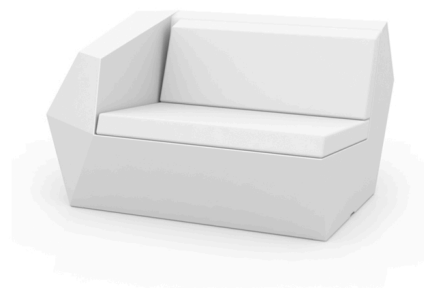

# FAZ SOFA MOD.DERECHO

By Ramón Esteve

Ramón Esteve, arquitecto de la armonía, serenidad, atemporalidad y la universalidad ha creado formas minerales y rotundas que hace de FAZ un diseño que contextualiza con los hogares y equipamientos.

### Descripción

Fabricado con resina de polietileno mediante moldeo rotacional con doble pared. 100% Reciclable. Apto para exterior e interior. Disponible en varios acabados.