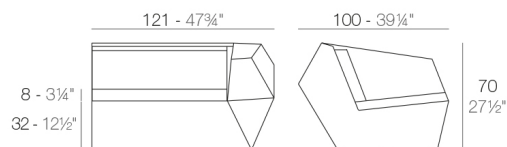

FAZ Sofá Módulo Izquierdo
FAZ Sectional Sofá Left

Combinaciones