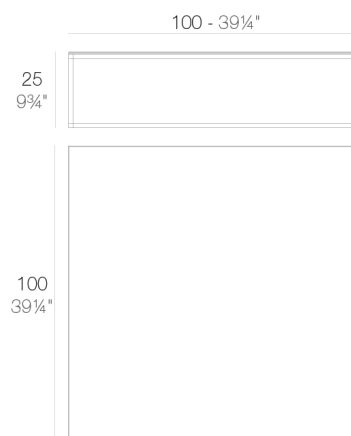

View online: <https://www.vondom.com/es/productos/44318>

Características

Descripción

Aluminio extrusionado con base de fundición de aluminio lacado.

Peso

35.9 Kg

PIXEL Mesa Baja 100x100x25
PIXEL Low Table 39¼x39¼x9¾