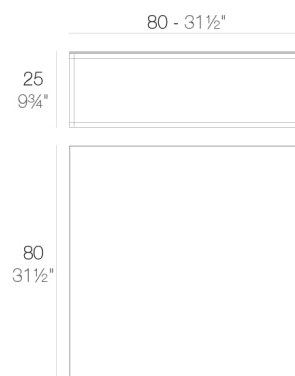

View online: <https://www.vondom.com/es/productos/44317>

Características

Descripción

Aluminio extrusionado con base de fundición de aluminio lacado.

Peso

23.9 Kg

PIXEL Mesa Baja 80x80x25
PIXEL Low Table 31 1/2x31 1/2x9 3/4