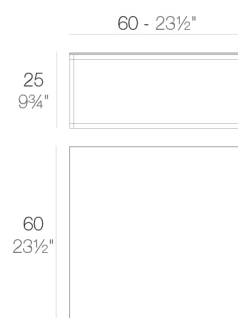

View online: <https://www.vondom.com/es/productos/44316>

Características

Descripción

Aluminio extrusionado con base de fundición de aluminio lacado.

Peso

15.9 Kg

PIXEL Mesa Baja 60x60x25
PIXEL Low Table 23½x23½x9¾