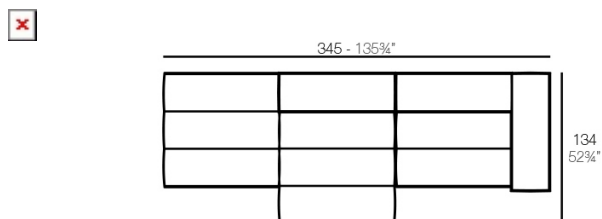

- 1 x 54214 Sofá Módulo Central - Sectional Sofa Armless
- 1 x 54226 Sofá Módulo Central Chaiselongue - Sectional Sofa Armless Chaiselongue
- 1 x 54224 Sofá Módulo Brazo Izquierdo - Sectional Sofa Left Arm
- 1 x 54213 Puff L - Ottoman L

Acabados

LACADO + HPL

Ref. 54219

Perfil de aluminio en acabado lacado.

LACADO + HPL FULL WHITE

Ref. 54219B

Perfil de aluminio en acabado lacado.

LACADO + DEKTON

Ref. 54219M

Perfil de aluminio en acabado lacado.

COLOR LACADOMESA HPL LACADOMESA HPLFW LACADOMESA DEKTON