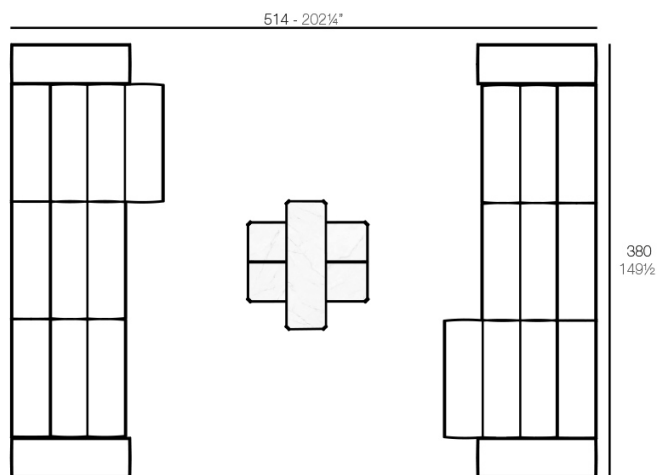

- 2 x 54214 Sofá Módulo Central - Sectional Sofa Armless
- 3 x 54226 Sofá Módulo Central Chaiselongue - Sectional Sofa Armless Chaiselongue
- 2 x 54211 Puff S - Ottoman S
- 2 x 54213 Puff M - Ottoman M

- 4 x 54214 Sofá Módulo Central - Sectional Sofa Armless
- 2 x 54226 Sofá Módulo Central Chaiselongue - Sectional Sofa Armless Chaiselongue
- 2 x 54224 Sofá Módulo Brazo Izquierdo - Sectional Sofa Left Arm
- 2 x 54225 Sofá Módulo Brazo Derecho - Sectional Sofa Right Arm
- 1 x 54219 Mesa Baja 1 - Coffee Table 1
- 1 x 54220 Mesa Baja 2 - Coffee Table 2