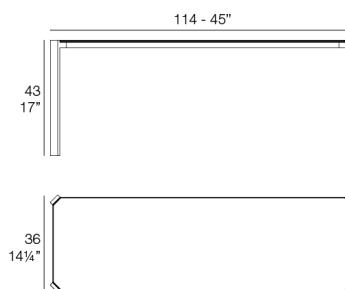

View online: <https://www.vondom.com/es/productos/54219>

Características

Descripción

Aluminio extrusionado con base de fundición de aluminio lacado.

Peso

17.08 Kg

TABLET Mesa Baja 1
TABLET Low Table 1

Combinaciones