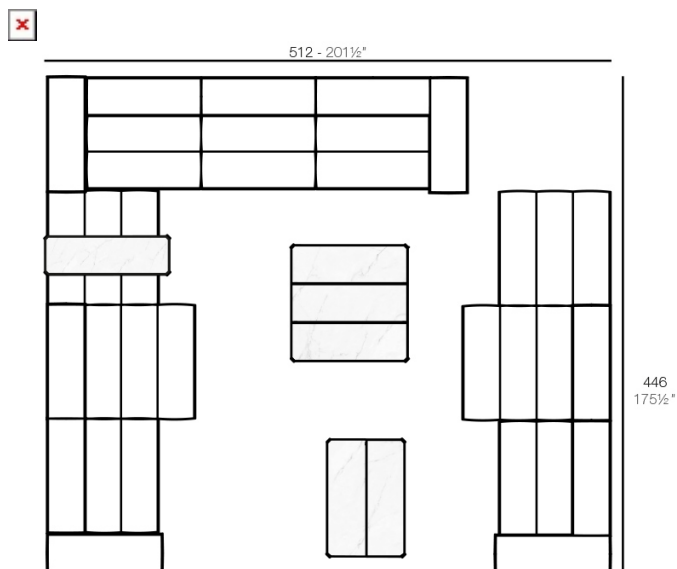

- 5 x 54214 Sofá Módulo Central - Sectional Sofa Armless
- 2 x 54226 Sofá Módulo Central Chaiselongue - Sectional Sofa Armless Chaiselongue
- 2 x 54224 Sofá Módulo Brazo Izquierdo - Sectional Sofa Left Arm
- 2 x 54225 Sofá Módulo Brazo Derecho - Sectional Sofa Right Arm
- 2 x 54213 Puff L - Ottoman L
- 1 x 54219 Mesa Baja 1 - Coffee Table 1
- 1 x 54220 Mesa Baja 2 - Coffee Table 2
- 1 x 54221 Mesa Baja 3 - Coffee Table 3