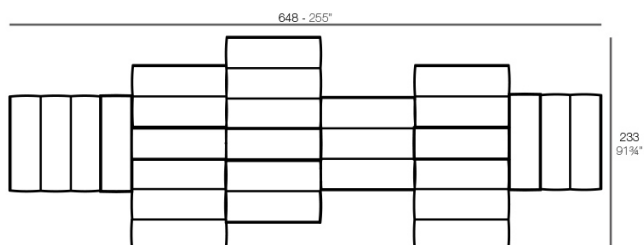

View online: <https://www.vondom.com/es/productos/54219>

Características

Descripción

Aluminio extrusionado con base de fundición de aluminio lacado.

Peso

17.08 Kg

TABLET Mesa Baja 1
TABLET Low Table 1

Combinaciones