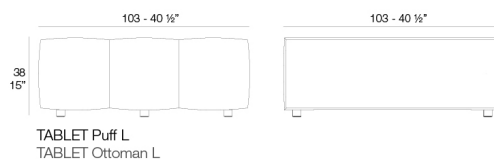

Combinaciones