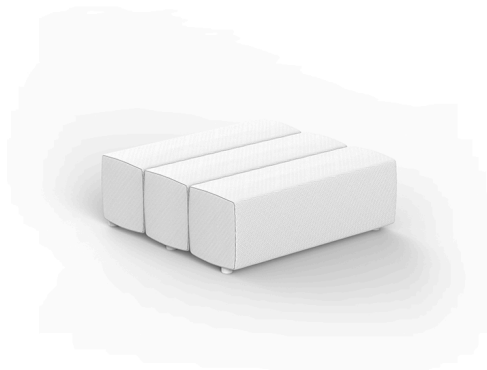

# TABLET PUFF M

By Ramón Esteve

La colección TABLET, diseñada por Ramón Esteve, busca relacionar las nuevas tecnologías y su flexibilidad a la versatilidad de la composición modular creando un programa de sofás basado en la dualidad identidad e integración. La personalidad de la pieza convive con el espacio y a su vez se adapta al estilo del mismo.

Esta versatilidad se hace patente a través de la adaptabilidad del mueble a diferentes usos, generando un conjunto reticular derivado de la libre yuxtaposición de los módulos donde la libertad compositiva es el principal objetivo. La tapicería, confeccionada mediante particiones modulares independientes, permite generar diferentes formas que mantienen siempre una continuidad visual.

La composición de la colección, centrada en la espuma de poliuretano con estructura metálica interna y textil de polipropileno, hace de Tablet una pieza perfecta para exteriores e interiores gracias a su cuidada estética y acabados.

### Descripción

Sofá modular fabricado con espuma de poliuretano flexible. Completamente tapizado, con soluciones y materiales diseñados para su uso en el exterior, pero con la calidez y confort de un tejido de interior.