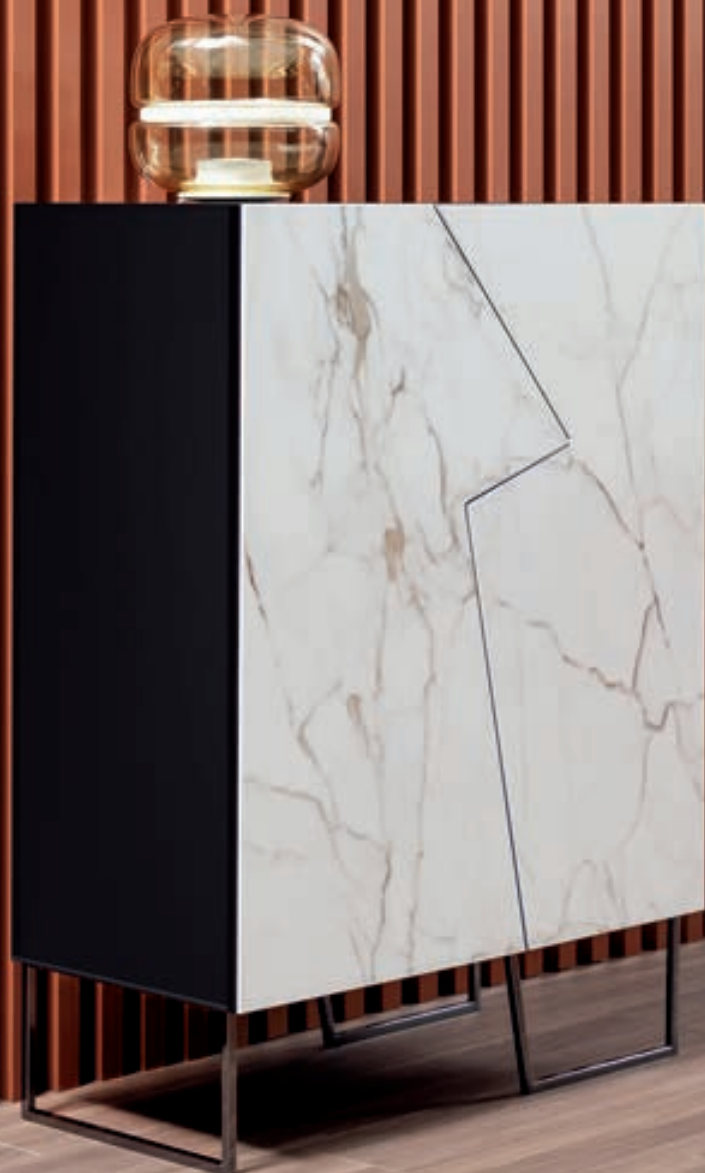

UPDATE 2019

SOFISTICATI ASSEMBLAGGI
Refined Combination