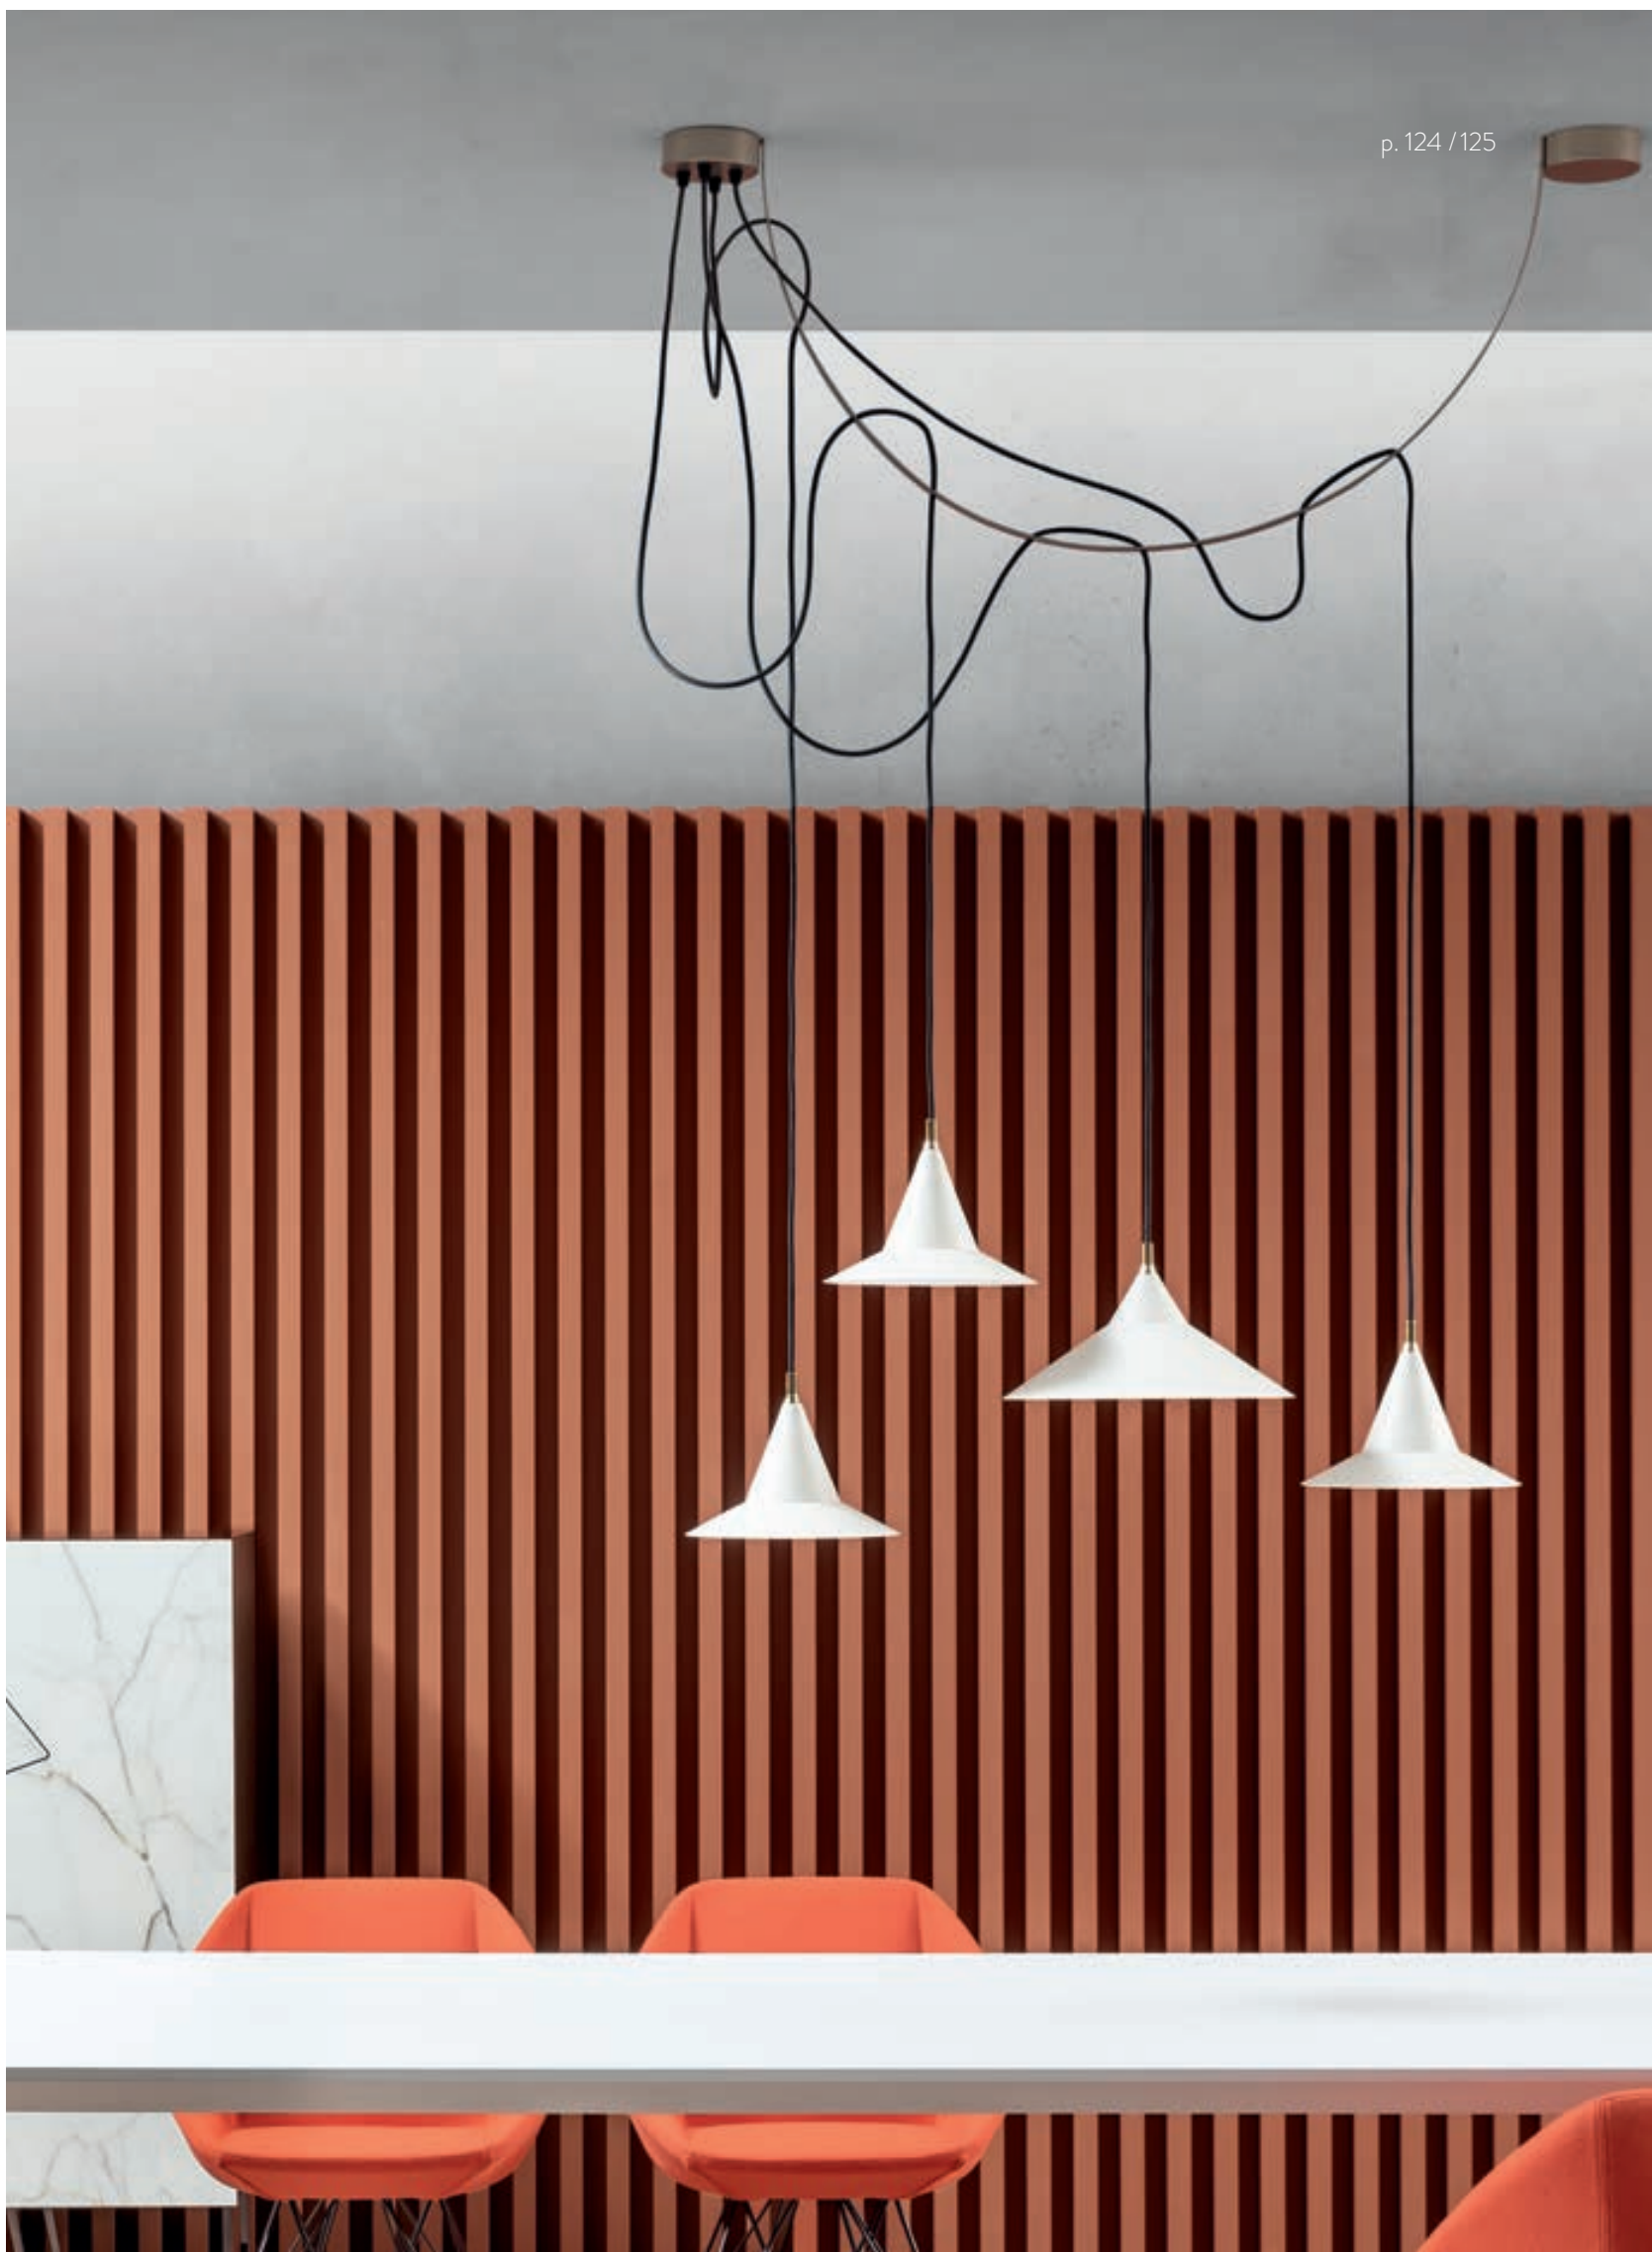

UPDATE 2019

DOPPLER K SIDEBOARD credenza/sideboard
design Giuseppe Viganò

UPDATE 2019

STRUCTURE SOFA EGO divano/sofa
design Alain Gilles

UPDATE 2019

CORALLO poltrona + pouf/armchair + pouf
design Paolo Grasselli