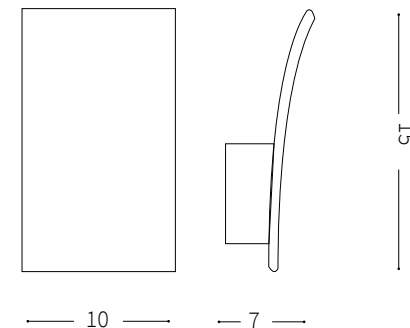

REV 16/01/2019

Fix AP1

Lampada da parete
Wall lamp
Applique
Wandleuchte
Lámpara de pared
Настенные светильники

LED

5W LED / 220~240V 50/60Hz
- 8021696117867 BIANCO
- 8021696123066 CROMO

IDEAL LUX s.r.l.
Via Taglio Destro 32
30035 Mirano (VE) Italy
www.ideal-lux.com