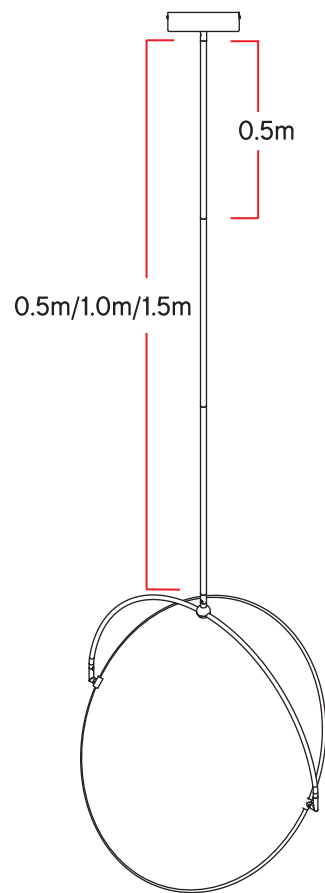

SAFETY WARNINGS

The Installation should only be undertaken by a qualified electrician. The light source contained in this luminaire is integrated and shall only be replaced by the manufacturer or his service agent or a similar qualified person.

L'installation du luminaire doit se faire par un ingénieur électricien agréé. La source lumineuse contenue dans ce luminaire est intégrée et ne peut être remplacé que par le fabricant ou un de ses agents de service ou une personne qualifiée.

www.innermost.net

OXO Tower Wharf Bargehouse Street
SE1 9PH London

ITG056.70.02

Kepler

by COHDA

INSTALLATION GUIDE FOR:

Kepler 65 UK/EU

Black - PK04914502

Kepler 95 UK/EU

Black - PK04915802

innermost[®]

Our continually updated product documentation can be accessed at www.innermost.net

A
(without rods)

B
(with rods)

Installation/Maintenance Warnings