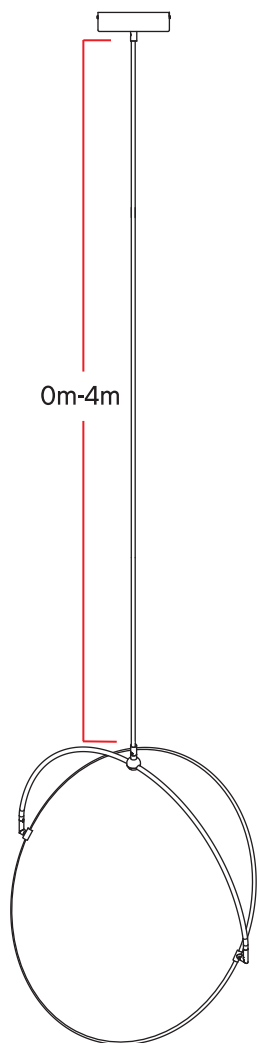

A
(without rods)