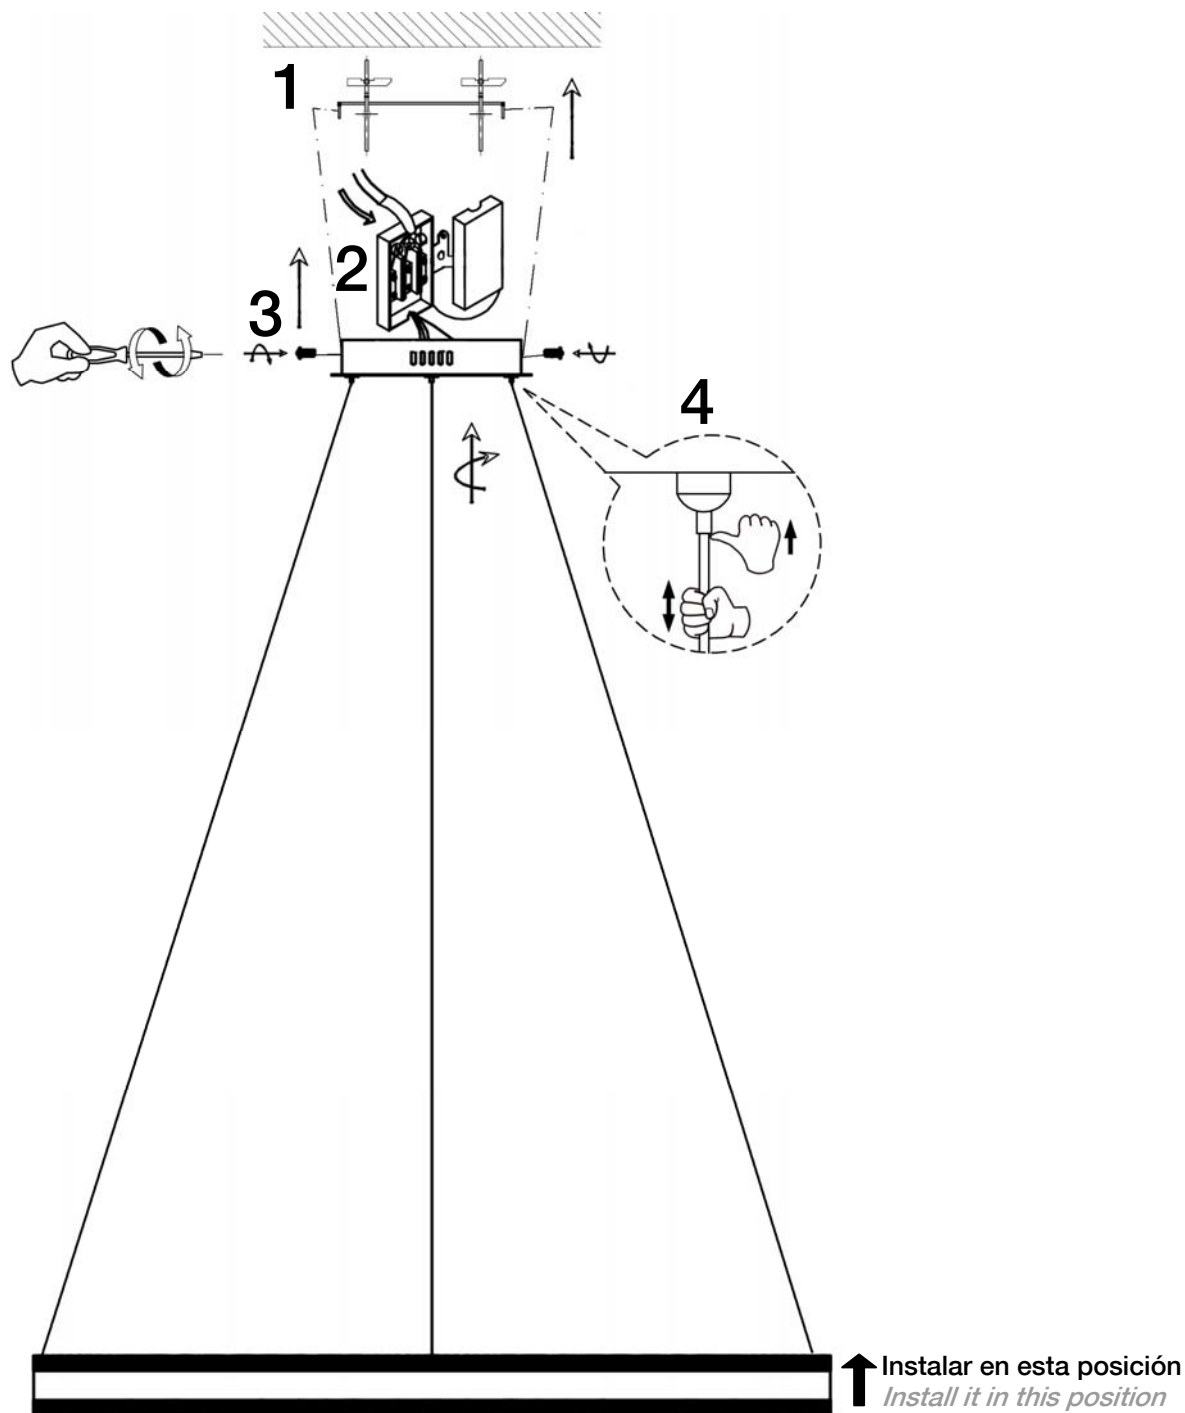

ATENCIÓN: Schuller recomienda que utilice los balancines suministrados en la instalación de esta lámpara.
IMPORTANT NOTICE: Schuller recommends to use included special screws when installing this lamp.

LA APLICACIÓN DEL PAN DE ORO / PAN DE PLATA ES UN TRABAJO TOTALMENTE ARTESANAL, PERMITE LIGERAS IMPERFECCIONES EN LA SUPERFICIE DECORADA ACEPTADAS POR NUESTRO CONTROL DE CALIDAD.

GOLD LEAF AND SILVER LEAF APPLICATION IS A ENTIRELY HANDCRAFT WORK, SLIGHT IMPERFECTIONS ON THE DECORATED SURFACE MAY BE ACCEPTED BY OUR QUALITY CONTROL