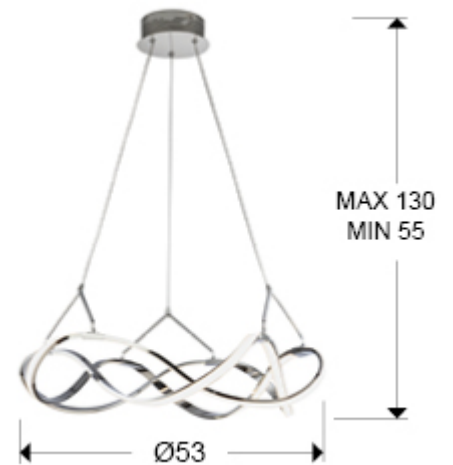

Molly

763824

Producto recomendado

LED lamp, made of aluminium, chromed finish. Adjustable in length. Opal acrylic diffusers. 30W LED, 2700 lm, 3000 K.

INFORMACIÓN GENERAL

Catálogo: i33 Iluminación
Página: 28
Colección: Molly

DIMENSIONES

Dimensiones: Ø 53,0 ↓ 22,0 cm
Altura instalada: 55,0/ máx. 130,0 cm
Peso: 1,2 Kg

DIMENSIONES CON EMBALAJE

Peso: 2,9 Kg
Volumen: 0,0690m³
Dimensiones: ↔ 64,0 ↓ 19,0 ↗ 57,0 cm

INFORMACIÓN TÉCNICA

Marca: VIG
Modelo: K16-30C800
Cantidad: 1 LABEL_UNIDADES_PDF
Dimable: No
Potencia máxima: 30W
Frecuencia: 50-60 Hz
Tensión primaria: 100-240 V
Tipo: Corriente constante
Corriente secundaria: 800 V
Dimensiones: ↔ 8,5 ↓ 4,0 ↗ 8,5 cm

INFORMACIÓN ADICIONAL

Material: Aluminium, acrylic
Acabado: Chrome, opal
Medidas de la pantalla/tulipa: Ø 52,0 ↑ 13,0 cm
Florón (espacio para instalación): Ø 12,8 ↑ 3,8 cm
Color del cable: transparente