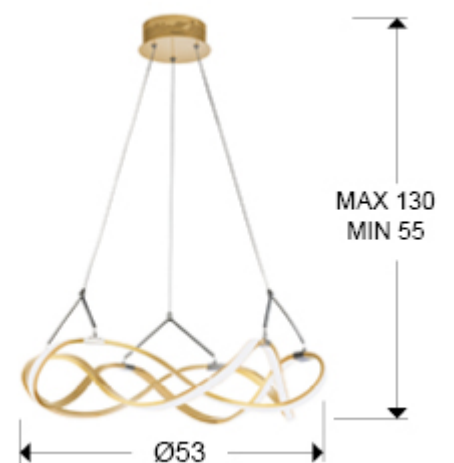

## Molly 763712

LED lamp, made of aluminium, golden finish. Adjustable in length. Opal acrylic diffusers. 30W LED, 2700 lm, 3000 K.

### DIMENSIONES

Dimensiones: Ø 53,0 ↓ 22,0 cm  
Altura instalada: 55,0/ máx. 130,0 cm  
Peso: 1,2 Kg

### DIMENSIONES CON EMBALAJE

Peso: 2,9 Kg  
Volumen: 0,0690m<sup>3</sup>  
Dimensiones: ↔ 64,0 ↓ 19,0 ↗ 57,0 cm

## INFORMACIÓN ADICIONAL

Material: Aluminium, acrylic  
Acabado: Golden, opal  
Medidas de la pantalla/tulipa: Ø 53,0 ↑ 22,0 cm  
Florón (espacio para instalación): Ø 12,8 ↑ 3,8 cm  
Color del cable: Transparente