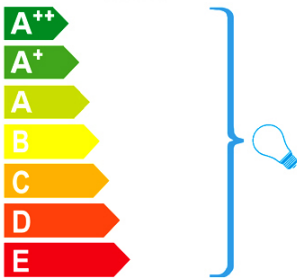

## BOMBILLA

Referencia: 5003  
Portalámparas: E27  
Cantidad: 3  
Potencia: 10W  
Voltaje: 110/220 V  
Frecuencia: 50/60 Hz  
Flujo luminoso: 900 lm  
Temperatura de color: 3.000 K  
Vida media: 30.000 h  
Factor de potencia: 0.5  
CRI: 80

### Schuller.SL. 663554

Esta luminaria es compatible con bombillas de las clases energéticas.

This luminaire is compatible with bulbs of the energy classes:

Esta luminaria se vende con una bombilla de la clase energética.  
This luminaire is sold with a bulb of the energy class: **A+**