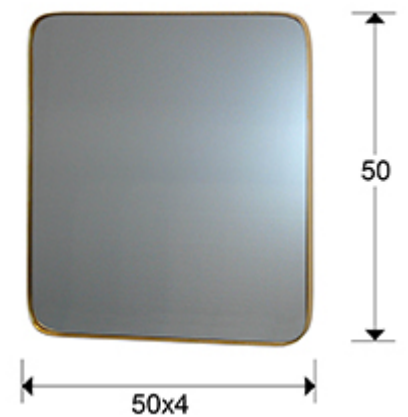

**Orio**

127011

Producto recomendado

Square mirror with MDF mirror, finished in gold leaf.

## DIMENSIONES

Dimensiones: ↔ 50,5 ↓ 50,5 ↘ 4,0 cm  
Peso: 5,0 Kg

## DIMENSIONES CON EMBALAJE

Peso: 6,2 Kg  
Volumen: 0,0450m<sup>3</sup>  
Dimensiones: ↔ 61,0 ↓ 61,0 ↘ 12,0 cm

## INFORMACIÓN ADICIONAL

Material: Mirrors, MDF  
Acabado: Gold leaf  
Medidas de la luna: ↔ 50,0 ↓ 50,0 cm  
Ancho del marco: 0,5 cm