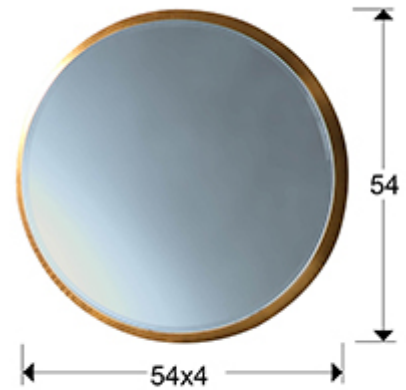

Aries

119122

Producto recomendado

Round mirror with base of 4 cm of MDF finished in gold leaf, bevelled mirror.

INFORMACIÓN GENERAL

Código EAN: 8435435326579
Colección: Aries

DIMENSIONES

Ø 54,0 ∇ 4,0 cm
Peso: 4,5 Kg

DIMENSIONES CON EMBALAJE

Peso: 5,6 Kg
Volumen: 0,0510m³
Dimensiones: ↔ 65,0 \downarrow 65,0 ∇ 12,0 cm

INFORMACIÓN ADICIONAL

Material: Mirror, MDF
Acabado: Gold leaf
Medidas de la luna: ↔ 50,0 \downarrow 50,0 cm
Ancho del marco: 4,0 cm