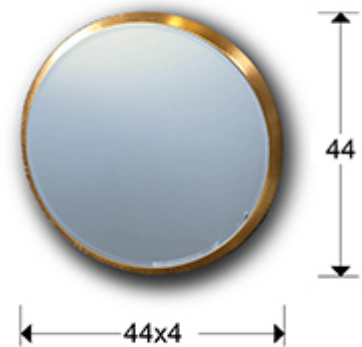

Aries

119015

Producto recomendado

Round mirror with base of 4 cm of MDF, finished in gold leaf, bevelled mirror.

INFORMACIÓN GENERAL

Código EAN: 8435435326562
Colección: Aries

DIMENSIONES

Ø 44,0 \downarrow 4,0 cm
Peso: 2,9 Kg

DIMENSIONES CON EMBALAJE

Peso: 3,8 Kg
Volumen: 0,0320m³
Dimensiones: \leftrightarrow 52,0 \downarrow 52,0 \swarrow 12,0 cm

INFORMACIÓN ADICIONAL

Material: Miror, MDF
Acabado: Gold leaf
Medidas de la luna: \leftrightarrow 40,0 \downarrow 40,0 cm
Ancho del marco: 4,0 cm