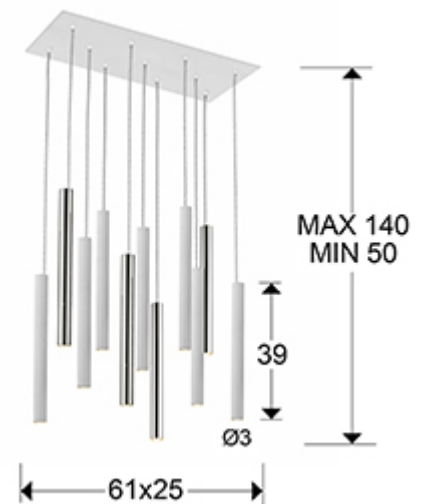

Varas 373378D

LED lamp of 11 lights. Made of metal, chrome and matt white finish. Opal acrylic diffuser. 55W LED, 4950 lm, 3000 K. DIMMABLE.

INFORMACIÓN GENERAL

Código EAN: 8435435326913
Colección: Varas

DIMENSIONES

Dimensiones: ↔ 61,0 ↓ 40,0 ↗ 25,0 cm
Altura instalada: 50,0/ máx. 140,0 cm
Peso: 8,2 Kg

DIMENSIONES CON EMBALAJE

Peso: 9,4 Kg
Volumen: 0,0380m³
Dimensiones: ↔ 68,0 ↓ 17,0 ↗ 33,0 cm

INFORMACIÓN TÉCNICA

Clase eléctrica: Class 1
Potencia máxima: 55W
Voltaje: 220 V
Frecuencia: 50/60 Hz
Flujo luminoso: 4.950 lm
Regulación: CONTROL REMOTO
Temperatura de color: 3.000 K
Vida media: 50.000 h
Factor de potencia: >0.9
CRI: >80

INFORMACIÓN ADICIONAL

Material: Metal, acrylic
Acabado: Chrome, matt white, opal
Medidas de la pantalla/tulipa: ∅ 3,2 ↑ 39,0 cm
Florón (espacio para instalación): ↔ 61,0 ↓ 2,5 ↗ 25,0 cm

373378D

 Esta luminaria lleva lámparas LED incorporadas.
This luminaire contains built-in LED lamps.