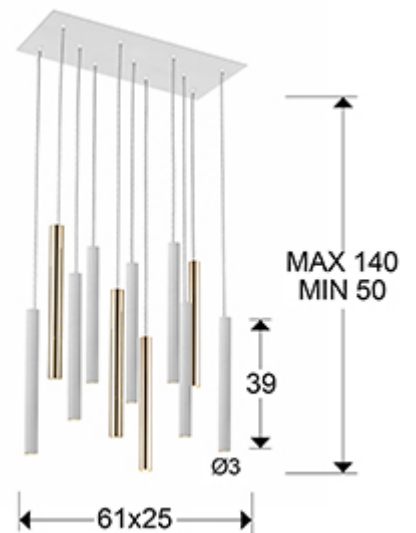

Varas 373342D

LED lamp of 11 lights, made of metal, bright gold and matt white finish. Opal acrylic diffuser. 55W LED, 4950 lm, 3000 K. DIMMABLE

INFORMACIÓN GENERAL

Código EAN: 8435435326906
Colección: Varas

DIMENSIONES

Dimensiones: ↔ 61,0 ↓ 40,0 ↗ 25,0 cm
Altura instalada: 50,0/ máx. 140,0 cm
Peso: 8,2 Kg

DIMENSIONES CON EMBALAJE

Peso: 9,4 Kg
Volumen: 0,0380m³
Dimensiones: ↔ 68,0 ↓ 17,0 ↗ 33,0 cm

INFORMACIÓN TÉCNICA

Clase eléctrica: Class 1
Potencia máxima: 55W
Voltaje: 220 V
Frecuencia: 50/60 Hz
Flujo luminoso: 4.950 lm
Regulación: CONTROL REMOTO
Temperatura de color: 3.000 K
Vida media: 50.000 h
Factor de potencia: >0.9
CRI: >80

INFORMACIÓN ADICIONAL

Material: Metal, acrylic
Acabado: Bright gold, matt white, opal
Medidas de la pantalla/tulipa: \varnothing 3,2 \uparrow 39,0 cm
Florón (espacio para instalación): \leftrightarrow 61,0 \downarrow 2,5 \nearrow 25,0 cm