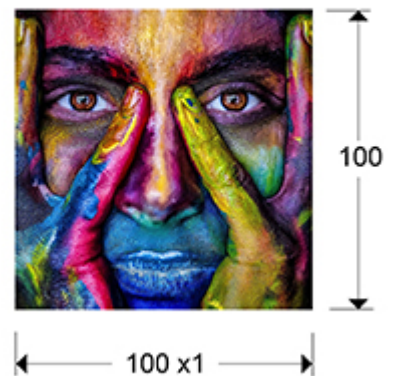

Colores

880138

Producto recomendado

Printed photography, set on tempered glass. Hanging ironwork included.

INFORMACIÓN GENERAL

Catálogo: M34 Mobiliario y Decoración
Página: 182
Colección: Colores

DIMENSIONES

Dimensiones: ↔ 100,0 ↓ 100,0 ↗ 1,0 cm
Peso: 10,0 Kg

DIMENSIONES CON EMBALAJE

Peso: 12,6 Kg
Volumen: 0,0590m³
Dimensiones: ↔ 109,0 ↓ 109,0 ↗ 5,0 cm

INFORMACIÓN ADICIONAL

Material: Glossy glass
Acabado: Printed photo