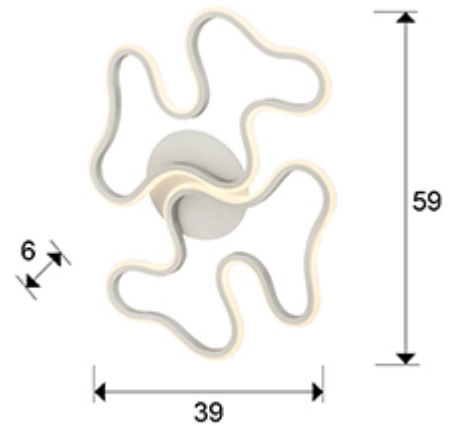

## Marea 723714

LED ceiling or wall lamp, made of metal and aluminium, sanded white finish. Opal silicone diffuser. 28W LED, 1500 lm, 3000 K.

### DIMENSIONES

Dimensiones: ↔ 59,0 ↓ 6,0 ↗ 39,0 cm  
Peso: 1,6 Kg

### DIMENSIONES CON EMBALAJE

Peso: 2,2 Kg  
Volumen: 0,0360m<sup>3</sup>  
Dimensiones: ↔ 62,0 ↓ 48,0 ↗ 12,0 cm

## INFORMACIÓN ADICIONAL

Material: Metal, aluminium, silicone  
Acabado: Sanded white, opal  
Florón (espacio para instalación): ∅ 15,8 ↑ 3,9 cm

723714

 Esta luminaria lleva lámparas LED incorporadas.  
This luminaire contains built-in LED lamps.