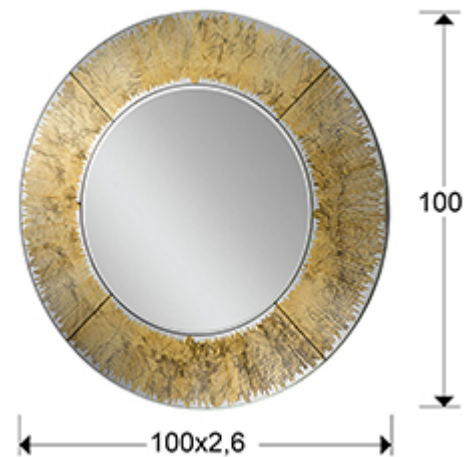

## Aurora 593375

Mirror with central beveled mirror and glass frame with gold leaf graphic. MDF back, lacquered in black.

### DIMENSIONES

Dimensiones:  $\varnothing$  100,0  $\times$  2,5 cm  
Peso: 18,6 Kg

### DIMENSIONES CON EMBALAJE

Peso: 22,8 Kg  
Volumen: 0,1600m<sup>3</sup>  
Dimensiones:  $\leftrightarrow$  115,0  $\updownarrow$  116,0  $\times$  12,0 cm

### INFORMACIÓN ADICIONAL

Material: Glass, MDF  
Acabado: Silver mirror, silver leaf  
Medidas de la luna:  $\leftrightarrow$  63,0  $\updownarrow$  63,0 cm  
Ancho del marco: 18,0 cm