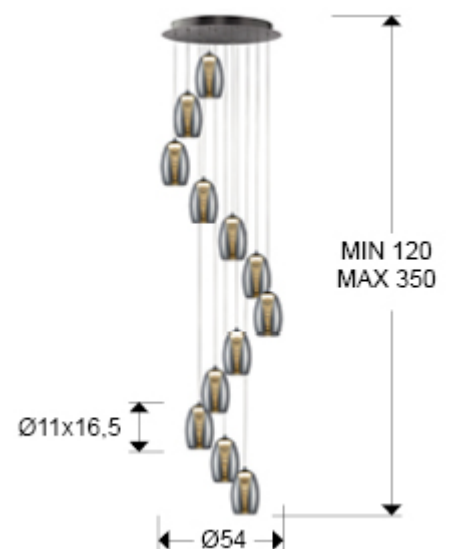

Nebula 584541D

LED lamp of 12 lights. Made of metal, chrome finish. Double shade, exterior made of shimmered glass and interior in clear polycarbonate with stepped cone shape. Adjustable in length. 12x5W LED. 5.400 lm 3.000 K. DIMMABLE. Remote control included.

INFORMACIÓN GENERAL

Catálogo: i33 Iluminación
 Página: 55
 Colección: Nebula

DIMENSIONES

Dimensiones: Ø 54,0 ↑ 200,0 cm
 Altura instalada: 120,0/ máx. 350,0 cm
 Peso: 7,8 Kg

DIMENSIONES CON EMBALAJE

Peso: 10,0 Kg
 Volumen: 0,1040m³
 Dimensiones: ↔ 57,0 ↓ 32,0 ↗ 57,0 cm

DRIVER LED

Marca: SCHULLER
Modelo: 70421
Cantidad: 2 LABEL_UNIDADES_PDF
Dimable: Sí
Tipo dimado: 1-10V, PWM
Potencia máxima: 42W
Frecuencia: 50-60 Hz
Tensión primaria: 100-265 V
Tipo: Corriente constante
Corriente secundaria: 350 V
Dimensiones: ↔ 18,0 ↓ 3,5 ↗ 5,6 cm

INFORMACIÓN ADICIONAL

Material: Metal, glass, polycarbonate
Acabado: Chrome, shimmered, clear
Medidas de la pantalla/tulipa: ∅ 11,5 ↑ 16,5 cm
Florón (espacio para instalación): ∅ 45,0 ↑ 3,8 cm
Color del cable: Transparente