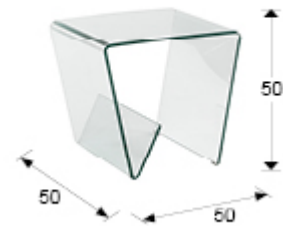

Glass III 553106

Side table made of clear curved glass of 12 mm. With lower rack.

INFORMACIÓN GENERAL

Catálogo: M34 Mobiliario y Decoración
Página: 36
Colección: Glass III

DIMENSIONES

Dimensiones: ↔ 50,0 ↓ 50,0 ↗ 50,0 cm
Peso: 23,2 Kg

DIMENSIONES CON EMBALAJE

Peso: 29,0 Kg
Volumen: 0,1750m³
Dimensiones: ↔ 55,0 ↓ 55,0 ↗ 58,0 cm

INFORMACIÓN ADICIONAL

Material: Curved glass
Acabado: Clear