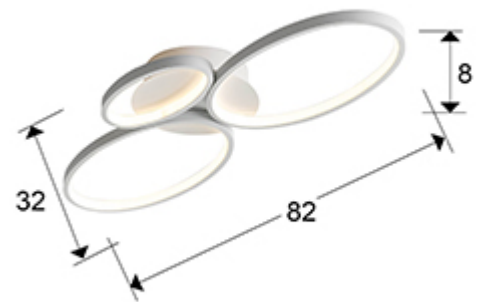

**Sios**

518394

Producto recomendado

Ceiling lamp formed by three LED light ovals, made of metal and aluminium, sanded white finish. Silicone diffuser. 36W LED. 1850 lm. 3000 K.

## DIMENSIONES

Dimensiones: ↔ 82,0 ↓ 9,0 ↗ 32,0 cm  
Peso: 1,8 Kg

## DIMENSIONES CON EMBALAJE

Peso: 3,1 Kg  
Volumen: 0,0520m<sup>3</sup>  
Dimensiones: ↔ 90,0 ↓ 14,0 ↗ 41,0 cm

## INFORMACIÓN ADICIONAL

Material: Steel, aluminium, silicone  
Acabado: Sand white  
Florón (espacio para instalación): ∅ 17,3 ↓ 5,4 cm

**518394**

 Esta luminaria lleva lámparas LED incorporadas.  
This luminaire contains built-in LED lamps.