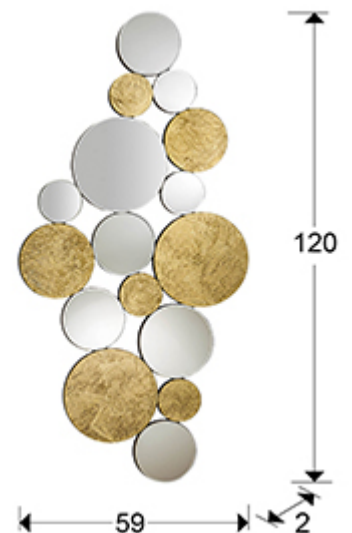

Cirze

472684

Mirror formed by beveled sphere mirrors and glass with gold leaf background. MDF back, lacquered in black.

INFORMACIÓN GENERAL

Catálogo: M32 Mobiliario y Decoración
Página: 66
Colección: Cirze

DIMENSIONES

Dimensiones: ↔ 59,0 ↓ 120,0 ↗ 2,0 cm
Peso: 6,2 Kg

DIMENSIONES CON EMBALAJE

Peso: 9,7 Kg
Volumen: 0,0780m³
Dimensiones: ↔ 73,0 ↓ 133,5 ↗ 8,0 cm

INFORMACIÓN ADICIONAL

Material: Glass, MDF
Acabado: Mirror, gold leaf, black lacq.