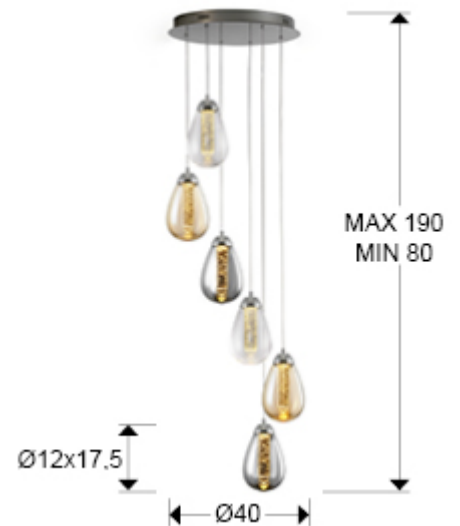

## Taccia

394834

Producto recomendado

LED lamp of 6 lights, made of metal, chrome finish. Double shade, exterior with pear shape made of clear, amber and smoked glass and exterior of solid bar with decorative bubbles. Adjustable in length. 6x5W LED. 3000 K.

### INFORMACIÓN GENERAL

Catálogo: i33 Iluminación  
 Página: 61  
 Colección: Taccia

### DIMENSIONES

Dimensiones: Ø 40,0 ↓ 125,0 cm  
 Altura instalada: 80,0/ máx. 190,0 cm  
 Peso: 4,7 Kg

## INFORMACIÓN ADICIONAL

Material: Metal, glass  
Acabado: Chromed, clear, amber  
Medidas de la pantalla/tulipa: Ø 12,0 ↑ 17,5 cm  
Florón (espacio para instalación): Ø 31,5 ↑ 3,5 cm  
Color del cable: transparente