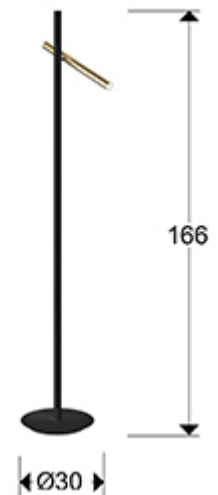

Varas

373685

Producto recomendado

Floor lamp of 2 LED lights. Made of metal, finished in bright gold and matt black. Opal acrylic diffuser. 10W LED, 900 lm, 3000 K.

INFORMACIÓN GENERAL

Colección: Varas

DIMENSIONES

Dimensiones: ↔ 41,0 ↓ 167,0 ↗ 30,0 cm
 Peso: 6,2 Kg

DIMENSIONES CON EMBALAJE

Peso: 7,2 Kg
 Volumen: 0,0390m³
 Dimensiones: ↔ 62,0 ↓ 37,0 ↗ 17,0 cm

INFORMACIÓN TÉCNICA

Clase eléctrica: Class 1
Potencia máxima: 10W
Voltaje: 200/240 V
Frecuencia: 50/60 Hz
Flujo luminoso: 900 lm
Temperatura de color: 3.000 K
Vida media: 50.000 h
Factor de potencia: >0.9
CRI: >80

INFORMACIÓN ADICIONAL

Material: Metal, acrylic
Acabado: Matt black, bright gold, opal
Medidas de la pantalla/tulipa: ∅ 3,2 ↓ 42,0 cm

373685

 Esta luminaria lleva lámparas LED incorporadas.
This luminaire contains built-in LED lamps.