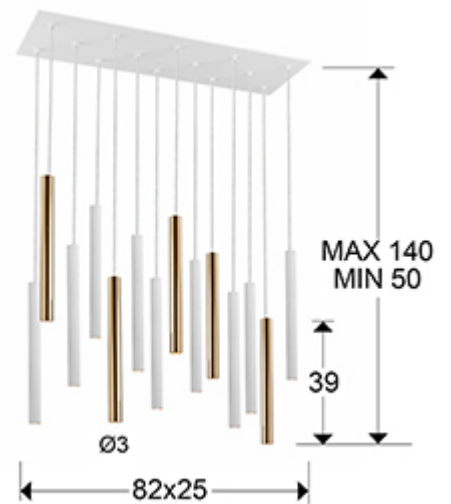

Varas 373437D

LED lamp of 14 lights. Made of metal, bright gold and matt white finish. Opal acrylic diffuser. 70W LED, 6300 lm, 3000 K. DIMMABLE

INFORMACIÓN GENERAL

Código EAN: 8435435326937
 Colección: Varas

DIMENSIONES

Dimensiones: ↔ 82,0 ↓ 40,0 ↘ 25,0 cm
 Altura instalada: 50,0/ máx. 140,0 cm
 Peso: 11,2 Kg

DIMENSIONES CON EMBALAJE

Peso: 12,6 Kg
 Volumen: 0,0640m³
 Dimensiones: ↔ 90,0 ↓ 17,0 ↘ 42,0 cm

INFORMACIÓN TÉCNICA

Clase eléctrica: Class 1
Potencia máxima: 70W
Voltaje: 220 V
Frecuencia: 50/60 Hz
Flujo luminoso: 6.300 lm
Regulación: CONTROL REMOTO
Temperatura de color: 3.000 K
Vida media: 50.000 h
Factor de potencia: >0.9
CRI: >80

INFORMACIÓN ADICIONAL

Material: Metal, acrylic
Acabado: Bright gold, matt white, opal
Medidas de la pantalla/tulipa: \varnothing 3,2 \uparrow 39,0 cm
Florón (espacio para instalación): \leftrightarrow 82,0 \downarrow 2,5 \nearrow 25,0 cm