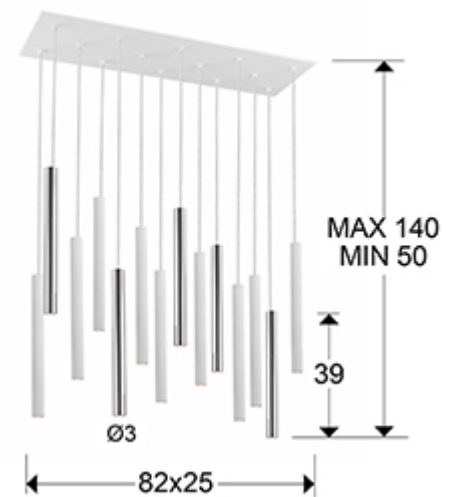

Varas 373416D

LED lamp of 14 lights. Made of metal, chrome and matt white finish. Opal acrylic diffuser. 70W LED, 6300 lm, 3000 K. DIMMABLE.

INFORMACIÓN GENERAL

Código EAN: 8435435326920
Colección: Varas

DIMENSIONES

Dimensiones: ↔ 82,0 ↓ 40,0 ↗ 25,0 cm
Altura instalada: 50,0/ máx. 140,0 cm
Peso: 11,2 Kg

DIMENSIONES CON EMBALAJE

Peso: 12,6 Kg
Volumen: 0,0640m³
Dimensiones: ↔ 90,0 ↓ 17,0 ↗ 42,0 cm

INFORMACIÓN TÉCNICA

Clase eléctrica: Class 1
Potencia máxima: 70W
Voltaje: 220 V
Frecuencia: 50/60 Hz
Flujo luminoso: 6.300 lm
Regulación: CONTROL REMOTO
Temperatura de color: 3.000 K
Vida media: 50.000 h
Factor de potencia: >0.9
CRI: >80

INFORMACIÓN ADICIONAL

Material: Metal, acrylic
Acabado: Chrome, matt white, opal
Medidas de la pantalla/tulipa: \varnothing 3,2 \uparrow 39,0 cm
Florón (espacio para instalación): \leftrightarrow 82,0 \downarrow 2,5 \nearrow 25,0 cm