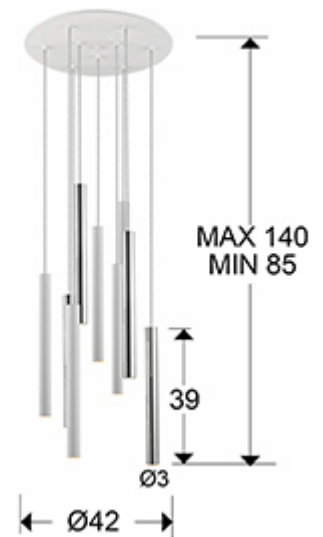

Varas 373261D

Round lamp of 9 LED lights. Made of metal, chrome and matt white finish. Opal acrylic diffuser. 45W LED, 4050 lm, 3000 K. DIMMABLE

INFORMACIÓN GENERAL

Código EAN: 8435435326890
Colección: Varas

DIMENSIONES

Dimensiones: Ø 42,0 ↑ 110,0 cm
Altura instalada: 85,0/ máx. 140,0 cm
Peso: 6,9 Kg

DIMENSIONES CON EMBALAJE

Peso: 8,2 Kg
Volumen: 0,0340m³
Dimensiones: ↔ 49,0 ↓ 49,0 ↗ 14,0 cm

INFORMACIÓN TÉCNICA

Clase eléctrica: Class 1
Potencia máxima: 45W
Voltaje: 220 V
Frecuencia: 50/60 Hz
Flujo luminoso: 4.050 lm
Regulación: CONTROL REMOTO
Temperatura de color: 3.000 K
Vida media: 50.000 h
Factor de potencia: >0.9
CRI: >80

INFORMACIÓN ADICIONAL

Material: Metal, acrylic
Acabado: Chrome, matt white, opal
Medidas de la pantalla/tulipa: ∅ 3,0 ↑ 40,0 cm
Florón (espacio para instalación): ∅ 32,8 ↑ 2,4 cm

373261D

 Esta luminaria lleva lámparas LED incorporadas.
This luminaire contains built-in LED lamps.