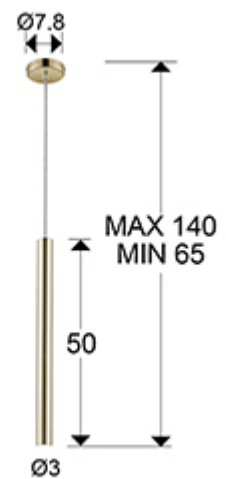

Varas

373091

Producto recomendado

LED lamp of 1 light. Made of metal, bright gold finish. Opal acrylic diffuser. 5W LED, 450 lm, 3000 K. DIMMABLE

INFORMACIÓN GENERAL

Colección: Varas

DIMENSIONES

Dimensiones: \varnothing 8,0 \downarrow 50,0 cm
Altura instalada: 65,0/ máx. 140,0 cm
Peso: 0,8 Kg

DIMENSIONES CON EMBALAJE

Peso: 1,0 Kg
Volumen: 0,0060m³
Dimensiones: \leftrightarrow 55,0 \downarrow 10,0 \swarrow 10,0 cm

INFORMACIÓN TÉCNICA

Clase eléctrica: Class 1
Potencia máxima: 5W
Voltaje: 220/240 V
Frecuencia: 50/60 Hz
Flujo luminoso: 450 lm
Temperatura de color: 3.000 K
Vida media: 50.000 h
Factor de potencia: >0.9
CRI: >80

INFORMACIÓN ADICIONAL

Material: Metal, acrylic
Acabado: Golden, opal
Medidas de la pantalla/tulipa: Ø 3,0 ↑ 49,5 cm
Florón (espacio para instalación): Ø 7,8 ↑ 2,4 cm
Color del cable: Transparente

373091