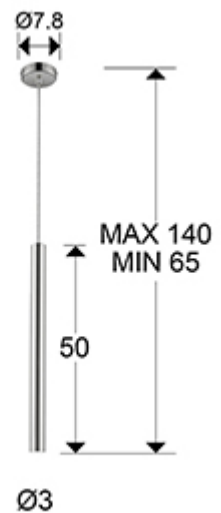

## Varas 373084

Producto recomendado

LED lamp of 1 light. Made of metal, chrome finish. Opal acrylic diffuser. 5W LED, 450 lm, 3000 K. DIMMABLE

### DIMENSIONES

Dimensiones: Ø 8,0 ↓ 50,0 cm  
Altura instalada: 65,0/ máx. 140,0 cm  
Peso: 0,8 Kg

### DIMENSIONES CON EMBALAJE

Peso: 1,0 Kg  
Volumen: 0,0060m<sup>3</sup>  
Dimensiones: ↔ 55,0 ↓ 10,0 ↘ 10,0 cm

## INFORMACIÓN ADICIONAL

Material: Metal, acrylic  
Acabado: Chrome, opal.  
Medidas de la pantalla/tulipa: Ø 3,0 ↑ 49,5 cm  
Florón (espacio para instalación): Ø 7,8 ↑ 2,4 cm  
Color del cable: transparente