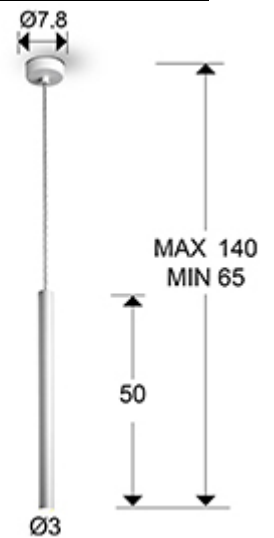

Varas

373075

Producto recomendado

Lamp of 1 LED light. Made of metal, finished in matt white.
Opal acrylic diffuser. 5W LED, 450 lm, 3.000 K. DIMMABLE

INFORMACIÓN GENERAL

Colección: Varas

DIMENSIONES

Dimensiones: \varnothing 8,0 \downarrow 50,0 cm
Altura instalada: 65,0/ máx. 140,0 cm
Peso: 0,8 Kg

DIMENSIONES CON EMBALAJE

Peso: 1,0 Kg
Volumen: 0,0060m³
Dimensiones: \leftrightarrow 55,0 \downarrow 10,0 \swarrow 10,0 cm

INFORMACIÓN TÉCNICA

Clase eléctrica: Class 1
Potencia máxima: 5W
Voltaje: 220 V
Frecuencia: 50/60 Hz
Flujo luminoso: 450 lm
Temperatura de color: 3.000 K
Vida media: 50.000 h
Factor de potencia: >0.9
CRI: >80

INFORMACIÓN ADICIONAL

Material: Metal, acrylic
Acabado: White, opal
Medidas de la pantalla/tulipa: Ø 3,0 ↑ 49,5 cm
Florón (espacio para instalación): Ø 7,8 ↑ 2,4 cm

373075

 Esta luminaria lleva lámparas LED incorporadas.
This luminaire contains built-in LED lamps.