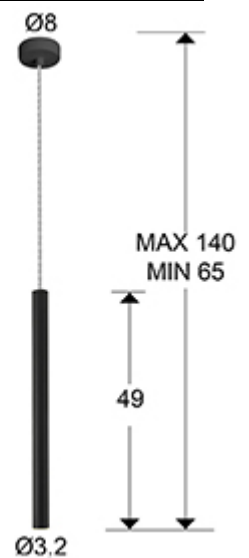

## Varas

373067

Producto recomendado

Lamp of 1 LED light. Made of metal, matt black finish. Opal acrylic diffuser. 5W LED, 450 lm, 3000 K. DIMMABLE

### DIMENSIONES

Dimensiones: Ø 8,0 ↓ 50,0 cm  
Altura instalada: 65,0/ máx. 140,0 cm  
Peso: 0,8 Kg

### DIMENSIONES CON EMBALAJE

Peso: 1,0 Kg  
Volumen: 0,0060m<sup>3</sup>  
Dimensiones: ↔ 55,0 ↓ 10,0 ↗ 10,0 cm

## INFORMACIÓN ADICIONAL

Material: Metal, acrylic  
Acabado: Matt black, opal  
Medidas de la pantalla/tulipa: Ø 3,2 ↑ 49,0 cm  
Florón (espacio para instalación): Ø 8,0 ↓ 2,5 cm

**373067**

 Esta luminaria lleva lámparas LED incorporadas.  
This luminaire contains built-in LED lamps.