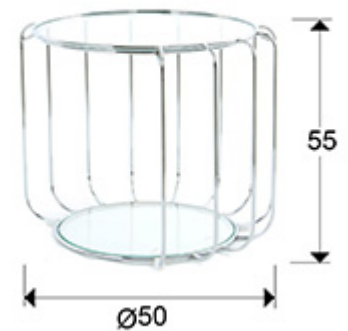

Hadas

296243

Producto recomendado

Round side table, made of steel, bright finish. Top and lower shelf of tempered glass of 5 mm.

INFORMACIÓN GENERAL

Catálogo: M34 Mobiliario y Decoración
Página: 48
Colección: Hadas

DIMENSIONES

Dimensiones: Ø 50,0 ↑ 55,0 cm
Peso: 5,7 Kg

DIMENSIONES CON EMBALAJE

Peso: 7,4 Kg
Volumen: 0,1760m³
Dimensiones: ↔ 53,0 ↓ 64,0 ↘ 52,0 cm

INFORMACIÓN ADICIONAL

Material: Steel, glass
Acabado: Bright finish