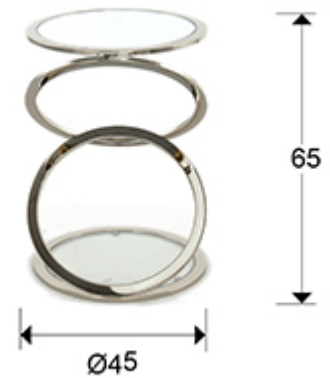

Aros 287753

Producto recomendado

Round side table, made of steel, bright finish. Top and lower shelf of mirror of 6 mm.

INFORMACIÓN GENERAL

Catálogo: M34 Mobiliario y Decoración
Página: 44
Colección: Aros

DIMENSIONES

Dimensiones: Ø 45,0 ↑ 65,0 cm
Peso: 6,4 Kg

DIMENSIONES CON EMBALAJE

Peso: 8,2 Kg
Volumen: 0,1700m³
Dimensiones: ↔ 48,0 ↓ 74,0 ↗ 48,0 cm

INFORMACIÓN ADICIONAL

Material: Steel, glass
Acabado: Bright, mirror